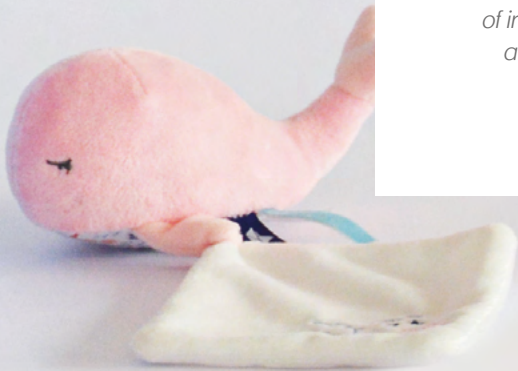

DOUDOU NAISSANCE

Nos adorables doudous naissance sont les premiers compagnons parfaits pour accueillir les tout-petits dès la maternité. Conçus avec délicatesse, légèreté et une taille adaptée à la morphologie des nourrissons, ils garantissent confort et sécurité. Ces petits trésors de douceur offrent à bébé un monde sensoriel à explorer : ils stimulent ses sens naissants, affinent ses mouvements délicats et éveillent son regard curieux sur le monde qui l'entoure.

Our adorable newborn comforters are the perfect first companions to welcome little ones from maternity. Designed with delicacy, lightness and a size adapted to the morphology of infants, they guarantee comfort and safety. These little treasures of softness offer baby a sensory world to explore : they stimulate their nascent senses, refine their delicate movements and awaken their curious eyes on the world around them.