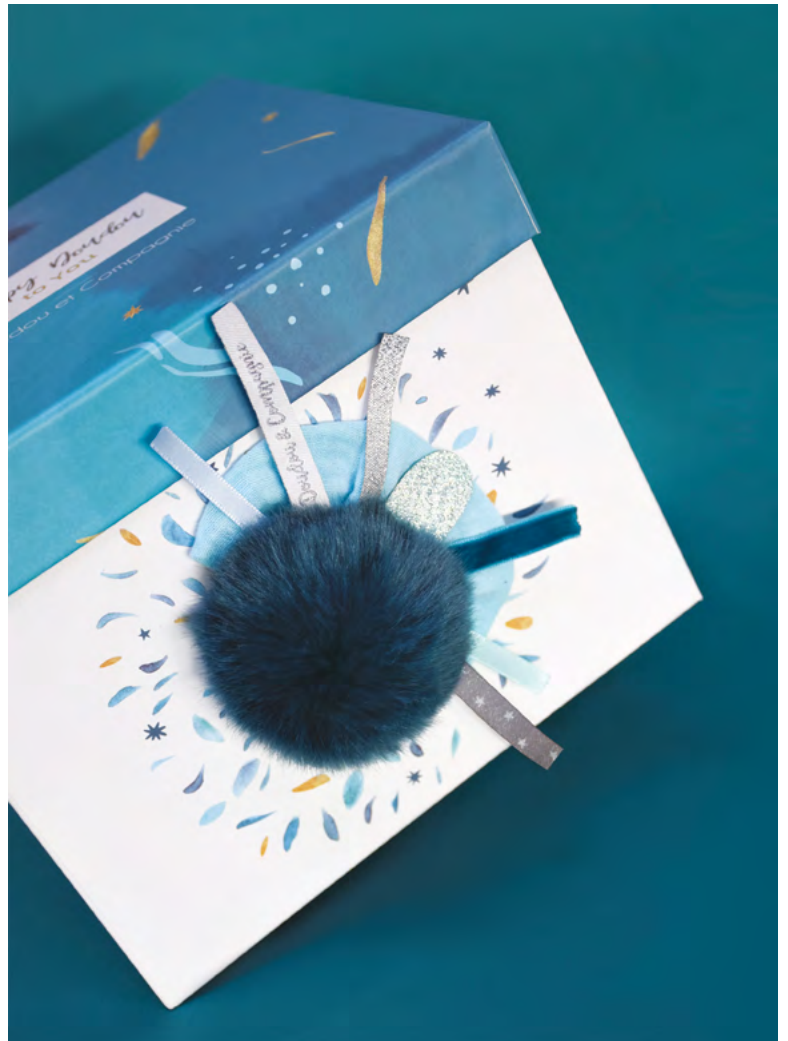

Happy Pop

Lapin

Bunny - Hase - Conejo - Coniglio

Les Doudous & Pantins

Doudou & Plush - Schmusetuch & Schlenker - Doudou & Peluche

$12.00

DC3883 - 17 cm

DC3745 - 25 cm

/ 52

$20.00

DC3737 - 25 cm

Idées Cadeaux

Gift ideas - Geschenkideen - Ideas de regalo - Idee regalo

Plaid & Doudou

Blanket & Doudou - Decke und Schmusetuch
Manta con Doudou

DC3980 - 100 x 70 cm