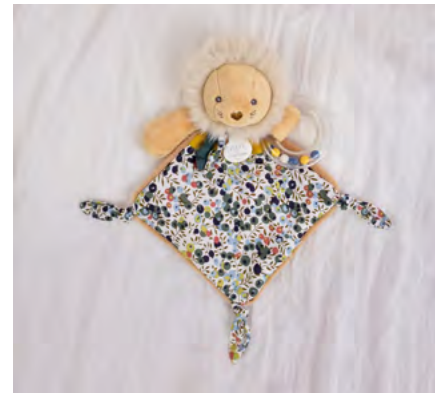

Doudou hochet

New

Doudou rattle - Rassel - Sanajero - Sonaglio

DC4223 - 22 cm